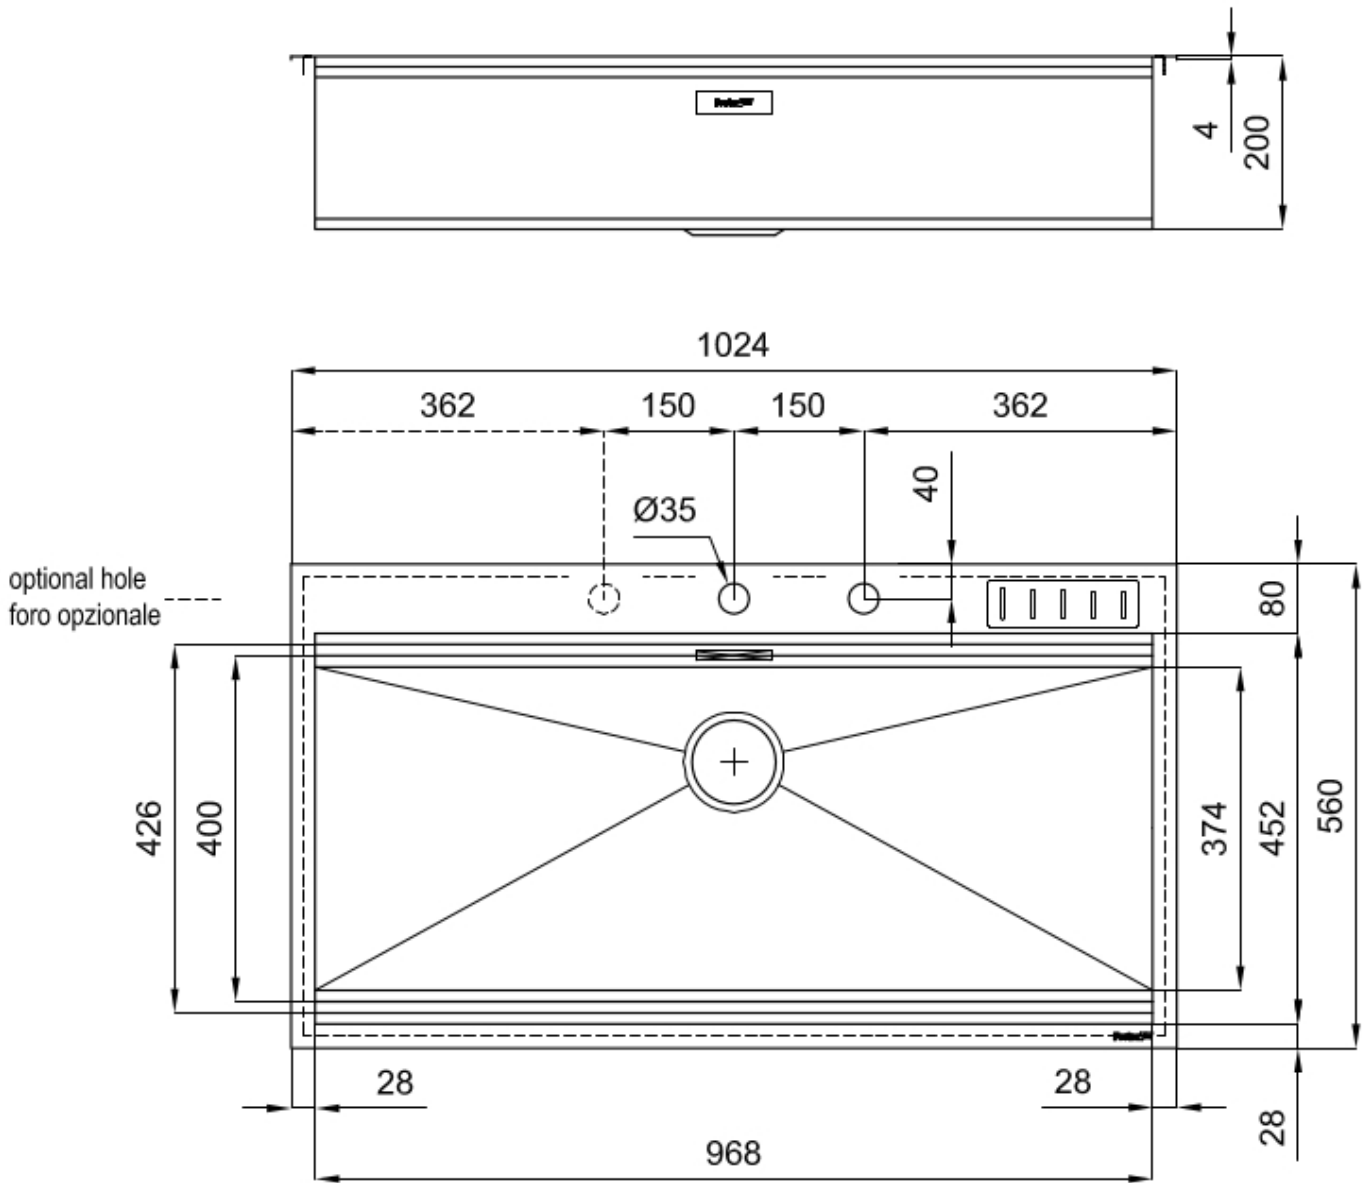

水槽 Foster Milano

水槽

代码: 1018 055

细节

材料 AISI 304 不锈钢

表面处理 拉丝 Foster

质地 磨砂

边型和安装方式 Q4边 (4 mm)

底座 120 cm

尺寸 1024x560 mm

标准配件 固定钩, 垫圈, 下水器, 溢水口和虹吸管, 纸板盒包装

龙头孔 2个定位孔

安装孔 1004x540 mm

下水器 否

宽 102 cm

盆内尺寸 968x400 mm

双龙头孔 龙头安装区配备了两个龙头安装孔。在第二个孔中，可以安装自动排水管的遥控器，或者，一个实用的肥皂分配器。

深：56 cm Foster Milano系列水槽深度56cm，尺寸的增大意味着功能的强大，这也是它的独特之处。

溢水口 溢水口是Foster水槽上的一项安全措施，可以防止疏忽时水的溢出。方形溢水解决方案，具有简约的方形，更加美观大方。

自动下水器 提供带有圆形遥控旋钮的垃圾配件；实用的配件，无需弄湿即可将水从碗中沥干。

节省空间系统 下水器和虹吸管的设计目的是在水槽下方留出尽可能多的空间，如今对于这些单独的废物收集系统越来越有用。

钻石型底部

排水是水槽的一项重要功能，在Foster产品中始终要小心处理。
在具有平底弯曲焊接水槽中，优雅的斜角确保适当的排水，有助于水流。

高厚度

1mm厚的钢。相当大的厚度，保证了最大的坚固性和耐用性。

装备

1x 自动排水空间米兰 8407 115

1x 刀架元素