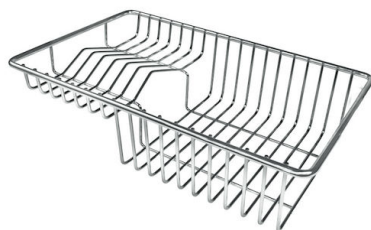

单槽/双槽 单槽

下水组件 自动下水SPACE MILANO - 3.5 "

特点

Space 下水器 SPACE不锈钢下水器的不锈钢盖子关闭了排水管，可隐藏任何残余物，将它们收集在下面的篮子里，令水槽显得格外优雅。SPACE还具有较小的占地面积，并且可以最佳地利用水槽下隔室。

三重滑轨 Foster Milano水槽使用巧妙的设计可以同时使用多个不同的附件。最上面一层，可以放置可滑动的创新的黑搁架，可以创造一个大的工作平面来冲洗食物和餐具。第二层用来放置和滑动通用配件，可以完成洗、冲、切、剁等多种功能。第三层靠近水槽底部，你可以放置冲洗过的食物餐具而不接触槽底，既可以沥水又不怕被槽底弄脏。

Milano Level 3

Compatible accessories/Accessori compatibili:

8100 600

EQUIPMENT

Milano 自动下水器 **Space**
8407 115

OPTIONAL ACCESSORIES

HPDE Twin 砧板

8644 101

不锈钢背板

8100 303

* 仅与附件结合使用 8644 101

木砧板

8642 000

黑格架

8100 600

玻璃砧板