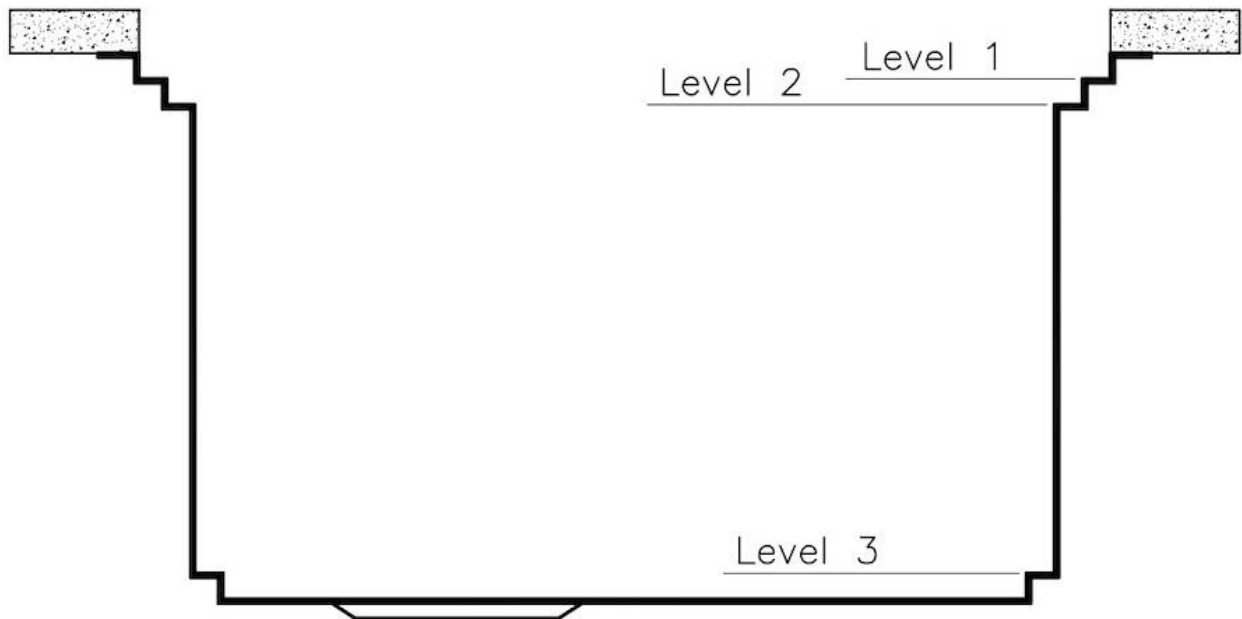

Milano Optional accessories / Accessori opzionali

The "rails" system makes it possible to use a combination of numerous accessories. Grids, chopping boards, utensils' ranging system, bowls and containers of different dimensions can be alternated in the workspace with a simple gesture, and can easily be stacked, in order to be on hand at all times.

Il sistema di "corsie" rende possibile l'utilizzo combinato di innumerevoli accessori. Griglie, taglieri, portautensili, vaschette e contenitori di varie dimensioni si alternano nella zona di lavoro con un semplice gesto e possono essere impilati, sempre a portata di mano.